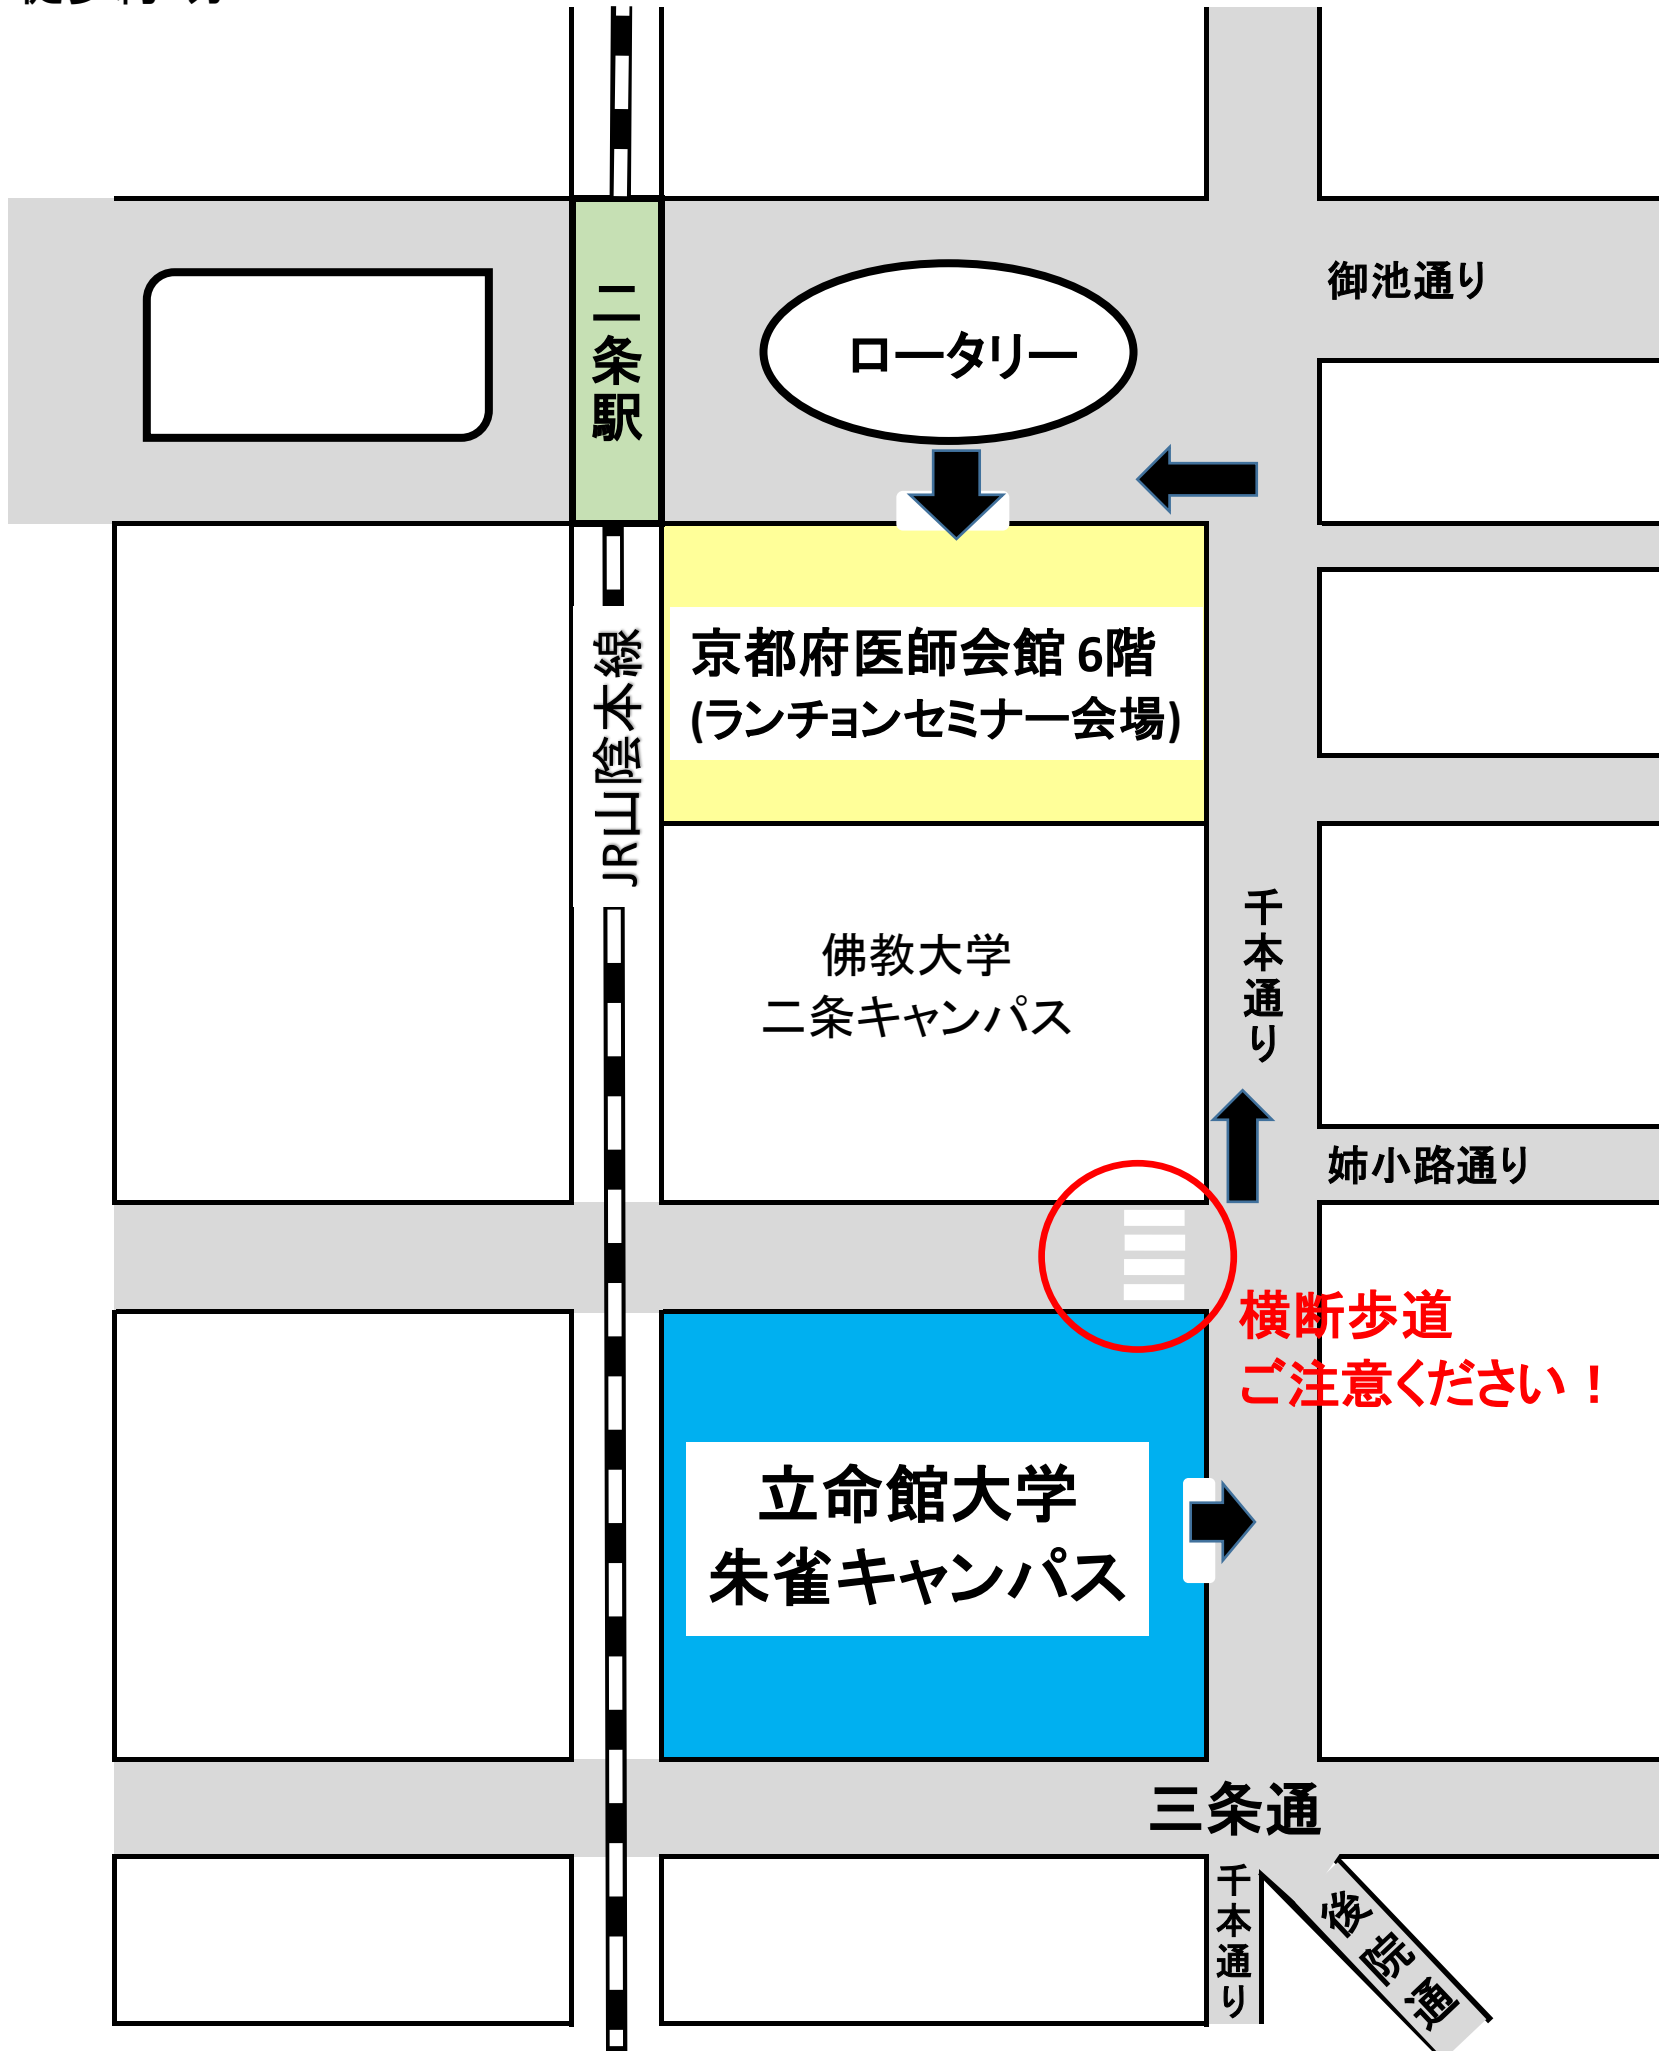

ランチオンセミナー会場: 京都府医師会館6階

立命館大学 朱雀キャンパス から ランチオンセミナー会場 京都府医師会館 までは、徒歩約2分

京都府医師会館
〒604-8585 京都市中京区西ノ京東柁尾町6
TEL: 075-354-6101